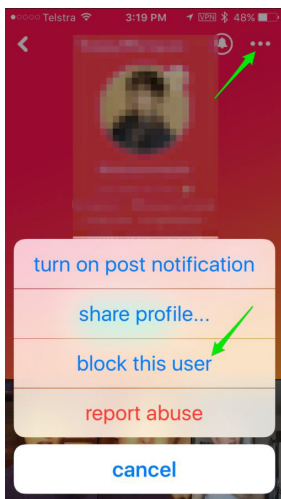

Αναφορά και αποκλεισμός

Μπορείτε να αναφέρετε και να αποκλείσετε κάποιον χρήστη με τους παρακάτω τρόπους:

- Για να αναφέρετε έναν άλλο χρήστη, κάντε κλικ στις τελείες “...” στην πάνω δεξιά γωνία του προφίλ τους. Στη συνέχεια, κάντε κλικ στο κουμπί “report abuse”. Οι διάφορες επιλογές δίνονται για να περιγράψετε τη φύση της αναφερόμενης συμπεριφοράς.
- Για να αναφέρετε ένα βίντεο, κάντε κλικ στις τελείες “...” στη δεξιά πλευρά του βίντεο, στη συνέχεια, επιλέξτε “report abuse”.
- Για να αποκλείσετε έναν άλλο χρήστη, κάντε κλικ στις τελείες “...” στην πάνω δεξιά γωνία του προφίλ τους, και στη συνέχεια επιλέξτε “block this user”.